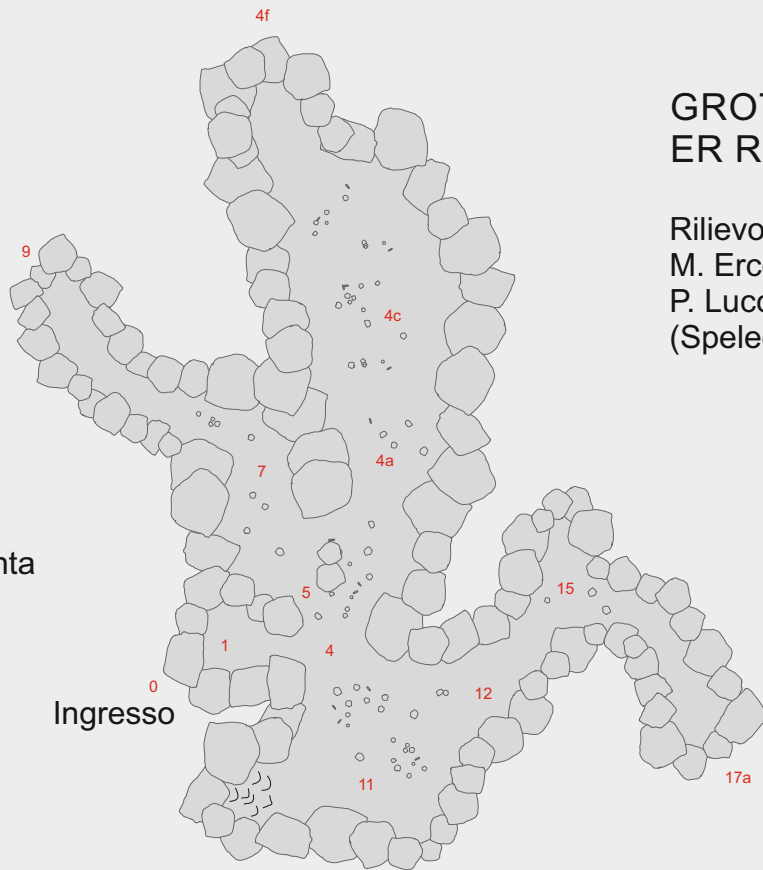

GROTTA A SUD DI CASSANO ER RA 957

Rilievo (luglio 2018):
M. Ercolani, M. Lo Conte,
P. Lucci, B. Sansavini
(Speleo GAM Mezzano)

Pianta

10 metri

Ingresso

Sezione