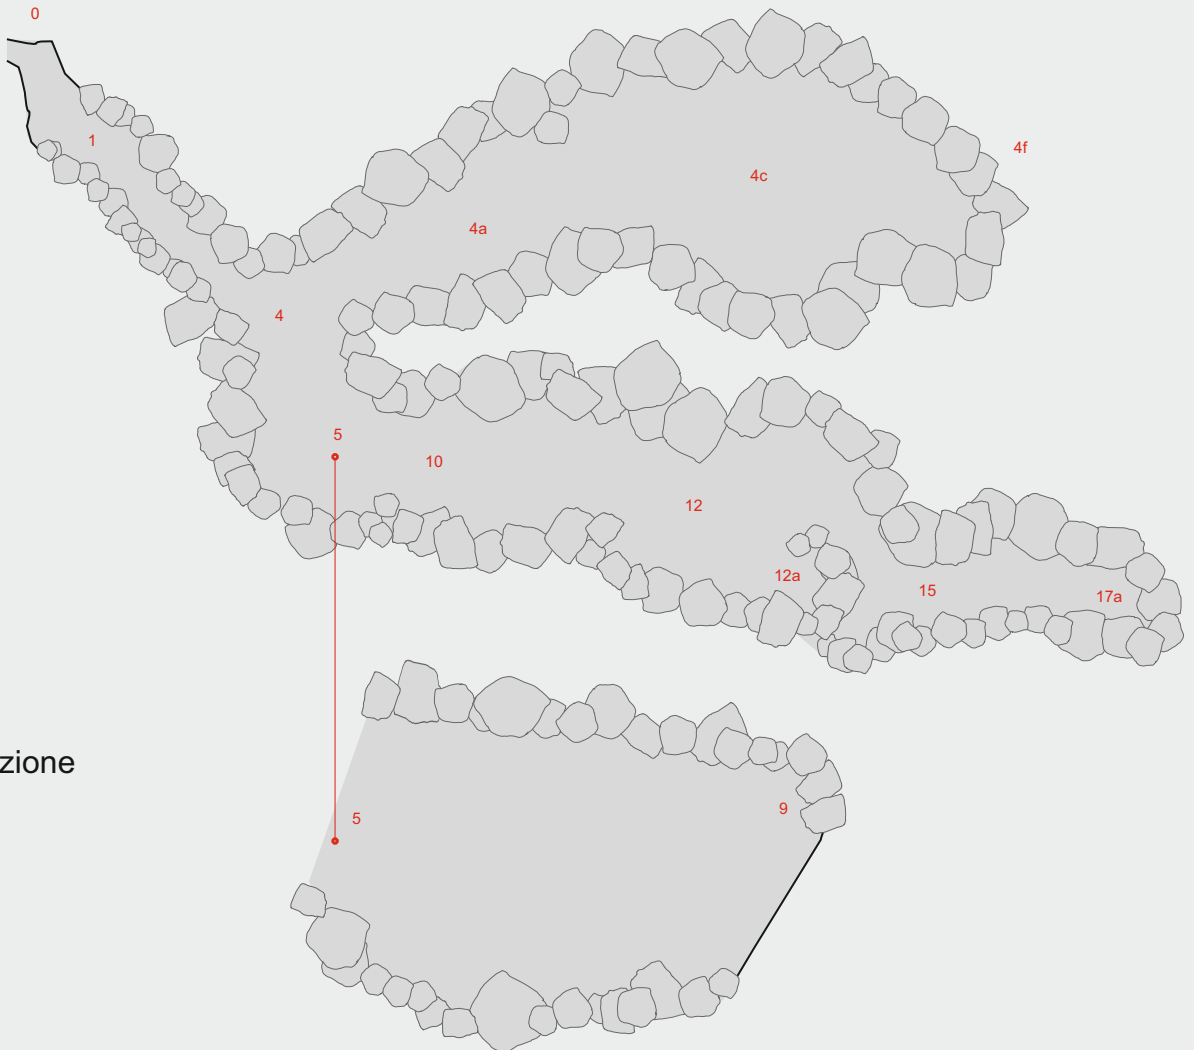

GROTTA A SUD DI CASSANO ER RA 957

Rilievo (luglio 2018):
M. Ercolani, M. Lo Conte,
P. Lucci, B. Sansavini
(Speleo GAM Mezzano)

Pianta

10 metri

Ingresso

Sezione